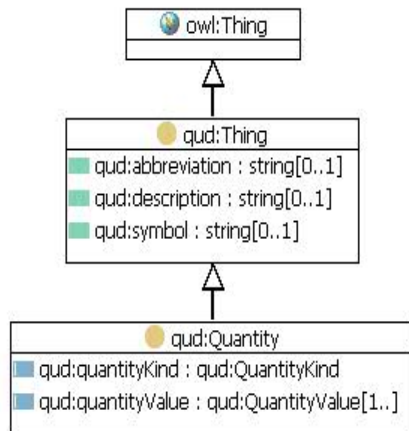

qud:Quantity

Inherits From: [qud:Thing](#)

Where Used: [qud:QuantityValue](#) ([qud:valueQuantity](#))

Class: qud:Quantity					
Property	Property Type	Inherited From	Description	#	Permissible Values
qud:quantityKind	Association	qud:Quantity		0..n	qud:QuantityKind
qud:quantityValue	Association	qud:Quantity		1..n	qud:QuantityValue
qud:abbreviation	Association	qud:Thing		0..1	xsd:string
qud:description	Association	qud:Thing		0..1	xsd:string
qud:symbol	Association	qud:Thing		0..1	xsd:string

qud:QuantityKind

Inherits From: [qud:Thing](#)